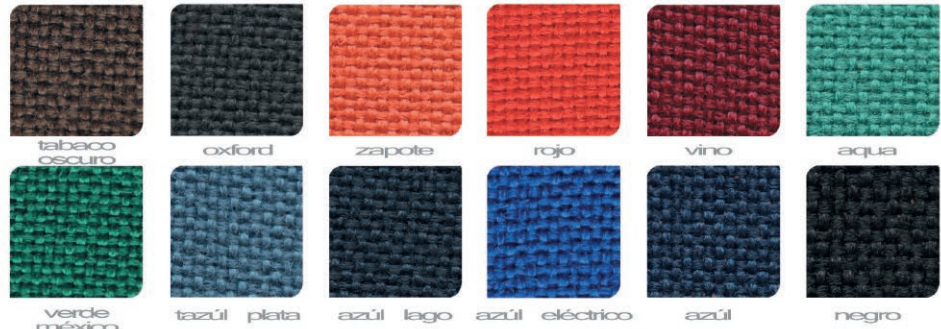

COLECCIÓN CANCUN