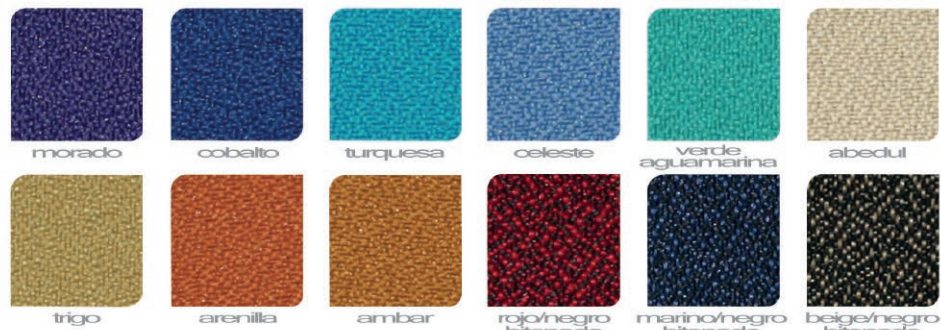

COLECCIÓN OFFICE CREP