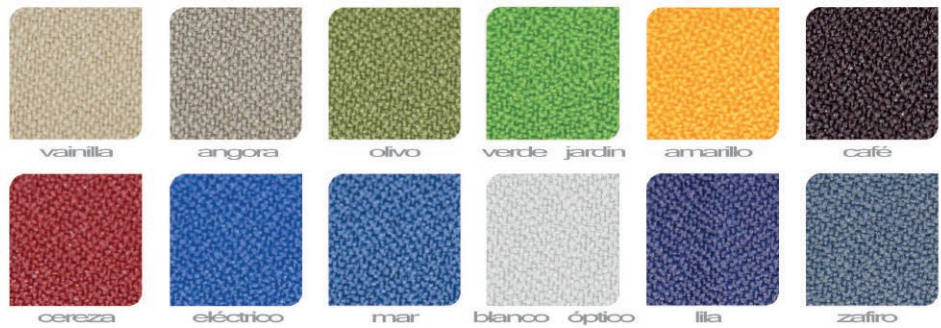

COLECCIÓN OFFICE CREP