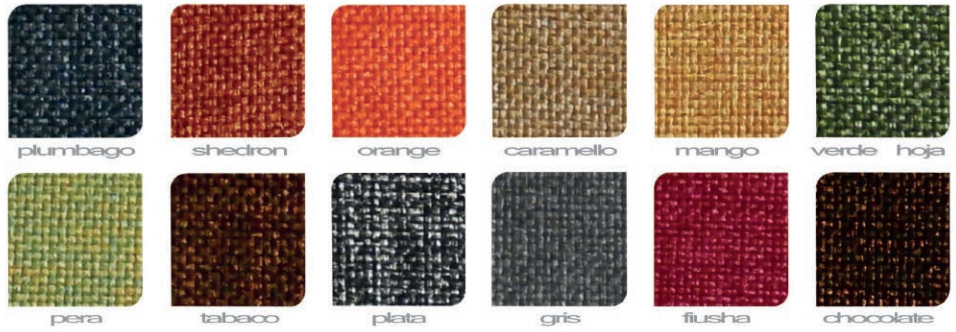

NOTA: LOS AQUÍ MOSTRADOS PUEDEN VARIAR DEBIDO AL PROCESO DE IMPRESIÓN.