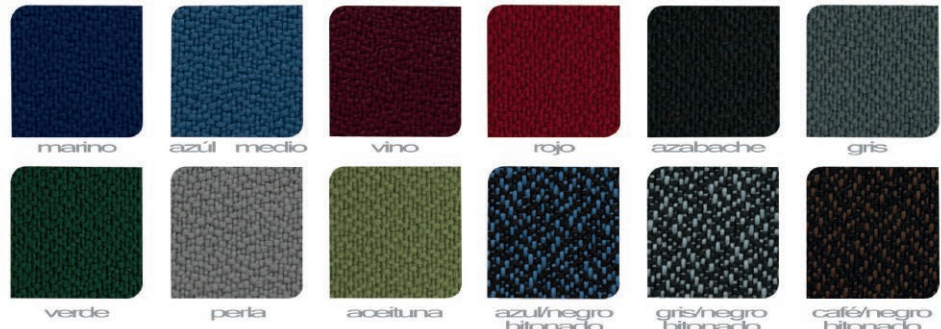

COLECCIÓN OFFICE CREP